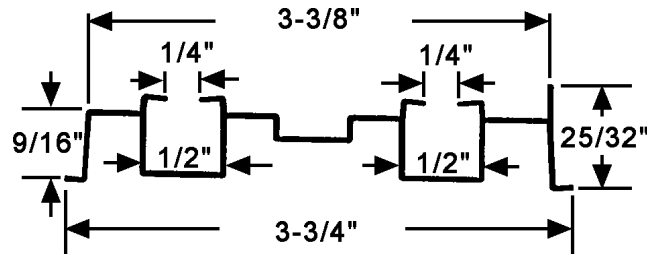

Jambliner Profiles

86Y