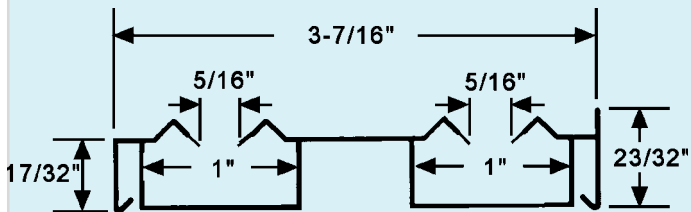

Jambliner Profiles

86Z