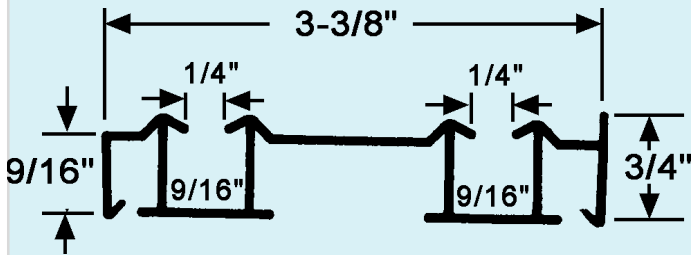

Jambliner Profiles

86W