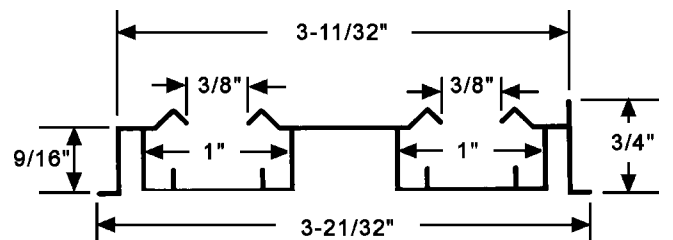

Jambliner Profiles

86I, 86U

86K