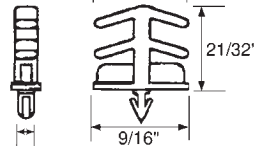

Aluminum. All 8' Lengths

Plunger

90-1024
Nylon

Muntin Clips

90-1022B
Black

90-1023B
Black

90-630
White Nylon

Grille Pins